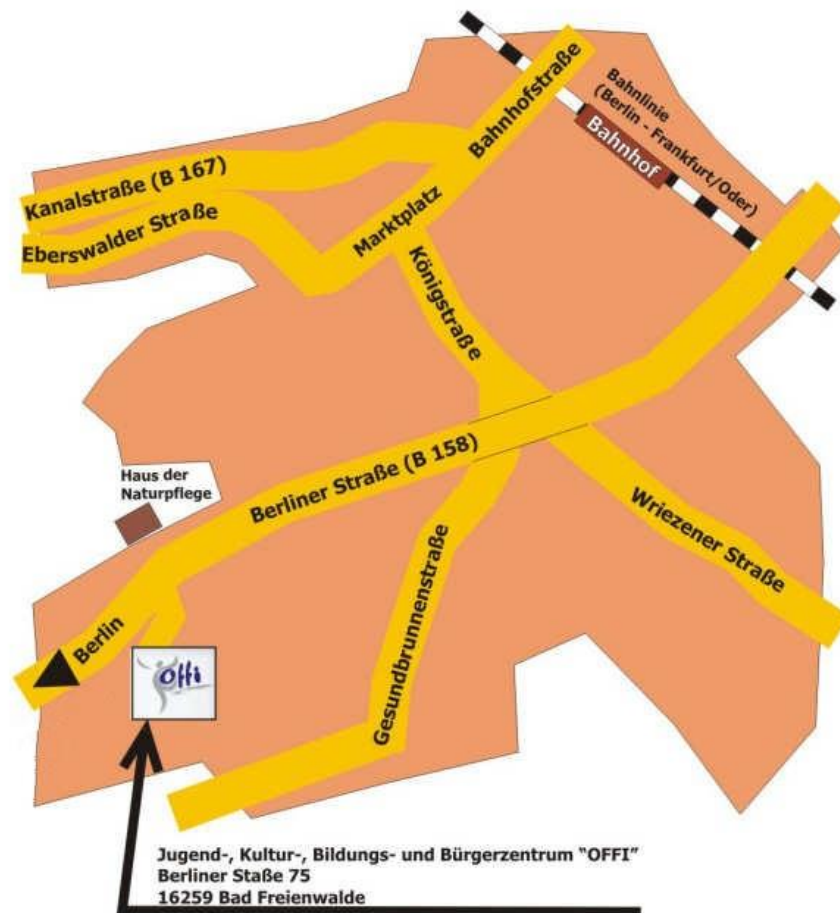

Quelle: Google Maps, www.google.de/maps (Zugriff am 21.01.2018)

Anfahrt von Autobahnabfahrt Cottbus West:

1. Auf Drebkauer Straße Richtung Norden fahren
2. Links auf Thiemstraße abbiegen
3. Weiter auf Bahnhofstraße
4. Links abbiegen auf Wilhelm-Külz-Straße
5. Leicht links abbiegen auf Güterzufuhrstraße
6. Weiter auf Wilhelm-Külz-Straße
7. Geradeaus auf Pappelallee
8. Rechts abbiegen auf Berliner Straße

Anreise zu Fuß von Cottbus Hauptbahnhof:

1. Auf Güterzufuhrstraße nach links
2. Links halten und auf Güterzufuhrstraße bleiben
3. Geradeaus auf Wilhelm-Külz-Straße
4. Weiter auf Waisenstraße
5. Leicht rechts abbiegen und auf Waisenstraße bleiben
6. Rechts abbiegen auf Berliner Straße

Anfahrt zum OFFI Jugend-, Kultur-, Bildungs- und Bürgerzentrum

Mit dem Auto

- aus Richtung Berlin, Angermünde, Schwedt:
ausgeschilderte Auffahrt an der B 158
- aus Richtung Eberswalde oder Seelow
B 167 dann B158
- aus Richtung Müncheberg
B168 dann B 158