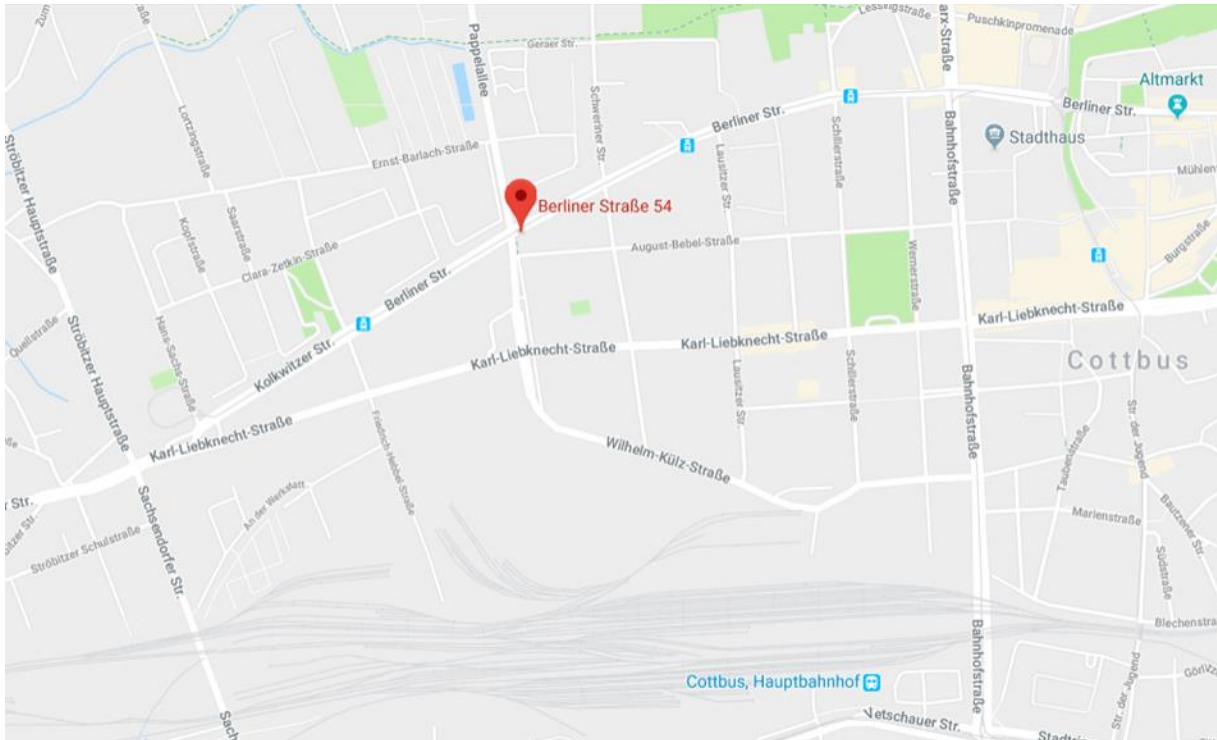

Quelle: Google Maps, www.google.de/maps (Zugriff am 21.01.2018)

Anfahrt von Autobahnabfahrt Cottbus West:

1. Auf Drebkauer Straße Richtung Norden fahren
2. Links auf Thiemstraße abbiegen
3. Weiter auf Bahnhofstraße
4. Links abbiegen auf Wilhelm-Külz-Straße
5. Leicht links abbiegen auf Güterzufuhrstraße
6. Weiter auf Wilhelm-Külz-Straße
7. Geradeaus auf Pappelallee
8. Rechts abbiegen auf Berliner Straße

Anreise zu Fuß von Cottbus Hauptbahnhof:

1. Auf Güterzufuhrstraße nach links
2. Links halten und auf Güterzufuhrstraße bleiben
3. Geradeaus auf Wilhelm-Külz-Straße
4. Weiter auf Waisenstraße
5. Leicht rechts abbiegen und auf Waisenstraße bleiben
6. Rechts abbiegen auf Berliner Straße

Anfahrt zum OFFI Jugend-, Kultur-, Bildungs- und Bürgerzentrum

Mit dem Auto

- aus Richtung Berlin, Angermünde, Schwedt:
ausgeschilderte Auffahrt an der B 158
- aus Richtung Eberswalde oder Seelow
B 167 dann B158
- aus Richtung Müncheberg
B168 dann B 158

Mit der Bahn

- Bahnhof Bad Freienwalde, Fußweg 1,6 km
(ca. 20 min) oder Bus

Mit dem Bus

- Haltestelle Berliner Straße, Bus 877 oder 887

GPS Koordinaten

- Breite 52.7780° / Länge 14.0180°