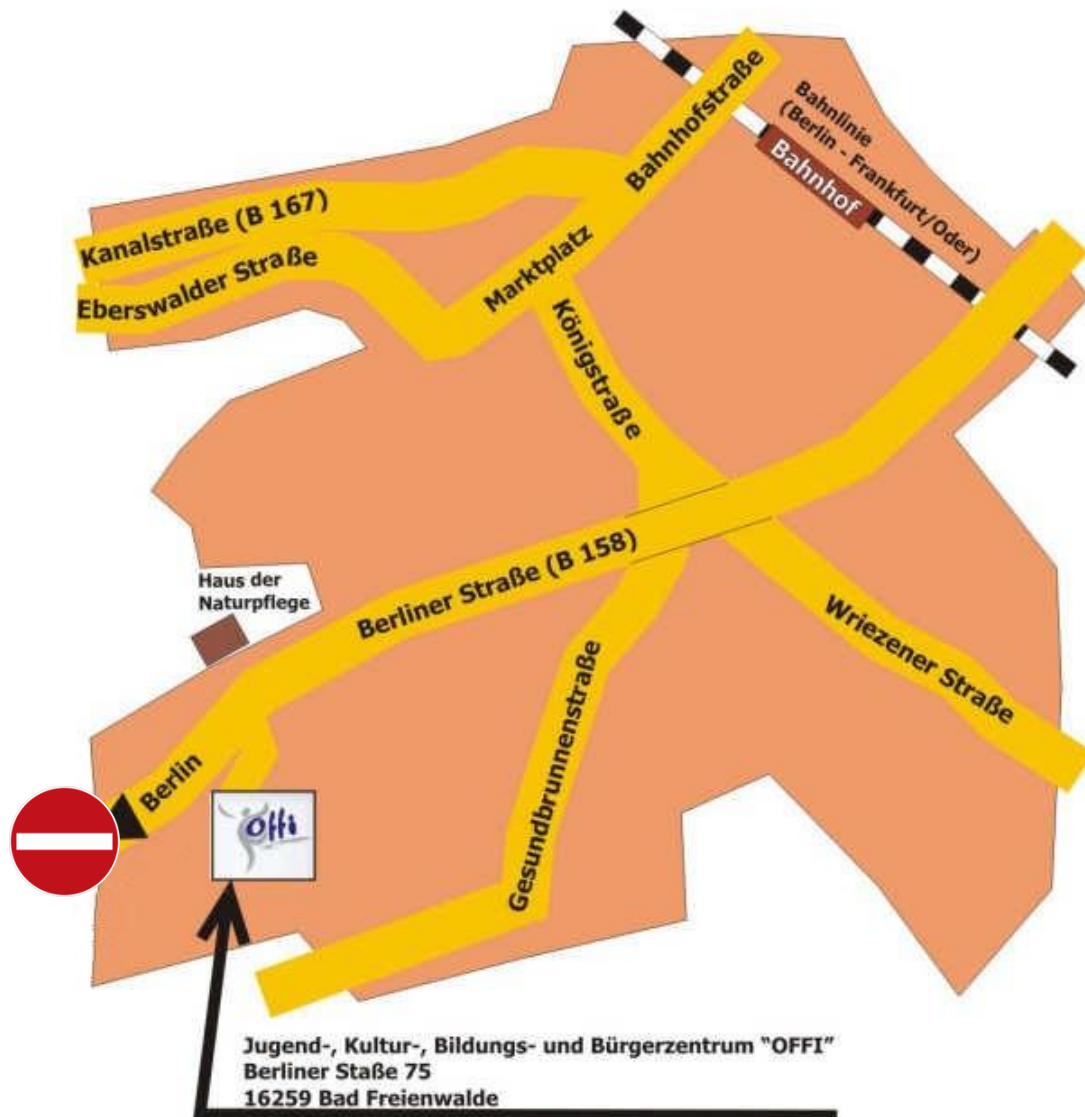

Anfahrt zum OFFI Jugend-, Kultur-, Bildungs- und Bürgerzentrum

Mit dem Auto

- Die Zufahrt zum Offi ist aus allen Richtungen baustellenbedingt **ausschließlich** über die Stadt als Anlieger möglich. Grund ist die Vollsperrung der B 158 in Höhe Ortseingang Bad Freienwalde.
- **Bitte nutzen Sie:**
- Aus Richtung A10, Angermünde, Schwedt, Eberswalde oder Seelow, Frankfurt (Oder): B167
- Aus Richtung Müncheberg, Fürstenwalde, Beeskow: B 168 und dann B167
- Aus Richtung A10, Strausberg, Königs Wusterhausen, Cottbus: L33 und B167

Mit der Bahn

- Bahnhof Bad Freienwalde, Fußweg 1,6km (ca. 20 min) oder Bus 877

Mit dem Bus

- Haltestelle Berliner Straße, baustellenbedingt verkehrt ausschließlich Bus 877

GPS Koordinaten

- Breite 52.7780° / Länge 14.0180°