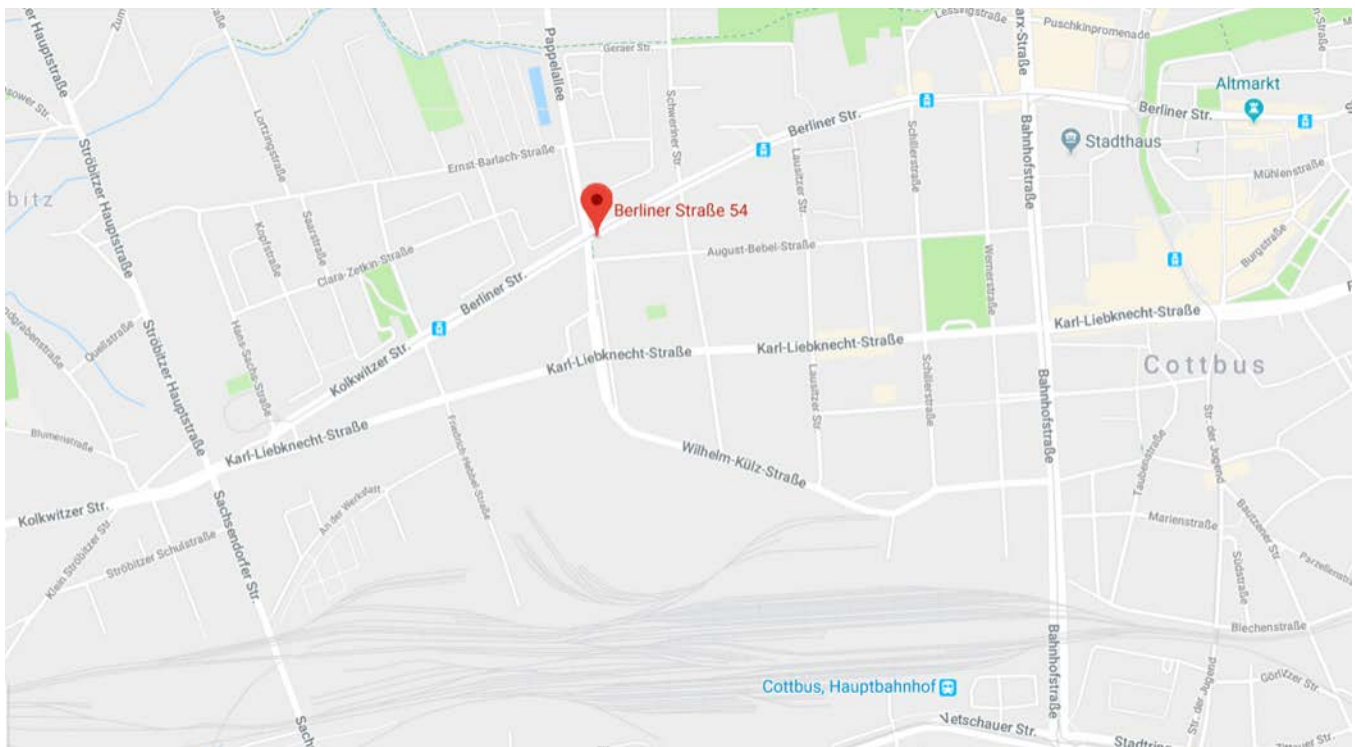

Durchführungsorte: Jugendberatungs- und Familienzentrum Haus „Jule“
Berliner Straße 54, 03046 Cottbus

„OFFI“ Jugend-, Kultur-, Bildungs- und Bürgerzentrum
Berliner Straße 75, 16259 Bad Freienwalde

→ **Hinweise für die Anreise: siehe unten**

Quelle: Google Maps, www.google.de/maps (Zugriff am 21.01.2018)

Anfahrt von Autobahnabfahrt Cottbus West:

1. Auf Drebkauer Straße Richtung Norden fahren
2. Links auf Thiemstraße abbiegen
3. Weiter auf Bahnhofstraße
4. Links abbiegen auf Wilhelm-Külz-Straße
5. Leicht links abbiegen auf Güterzufuhrstraße
6. Weiter auf Wilhelm-Külz-Straße
7. Geradeaus auf Pappelallee
8. Rechts abbiegen auf Berliner Straße

Anfahrt zum OFFI Jugend-, Kultur-, Bildungs- und Bürgerzentrum

Mit dem Auto

- aus Richtung Berlin, Angermünde, Schwedt: ausgeschilderte Auffahrt an der B 158
- aus Richtung Eberswalde oder Seelow B 167 dann B158
- aus Richtung Müncheberg B168 dann B 158

Mit der Bahn

- Bahnhof Bad Freienwalde, Fußweg 1,6 km (ca. 20 min) oder Bus

Mit dem Bus

- Haltestelle Berliner Straße, Bus 877 oder 887

GPS Koordinaten

- Breite 52.7780° / Länge 14.0180°