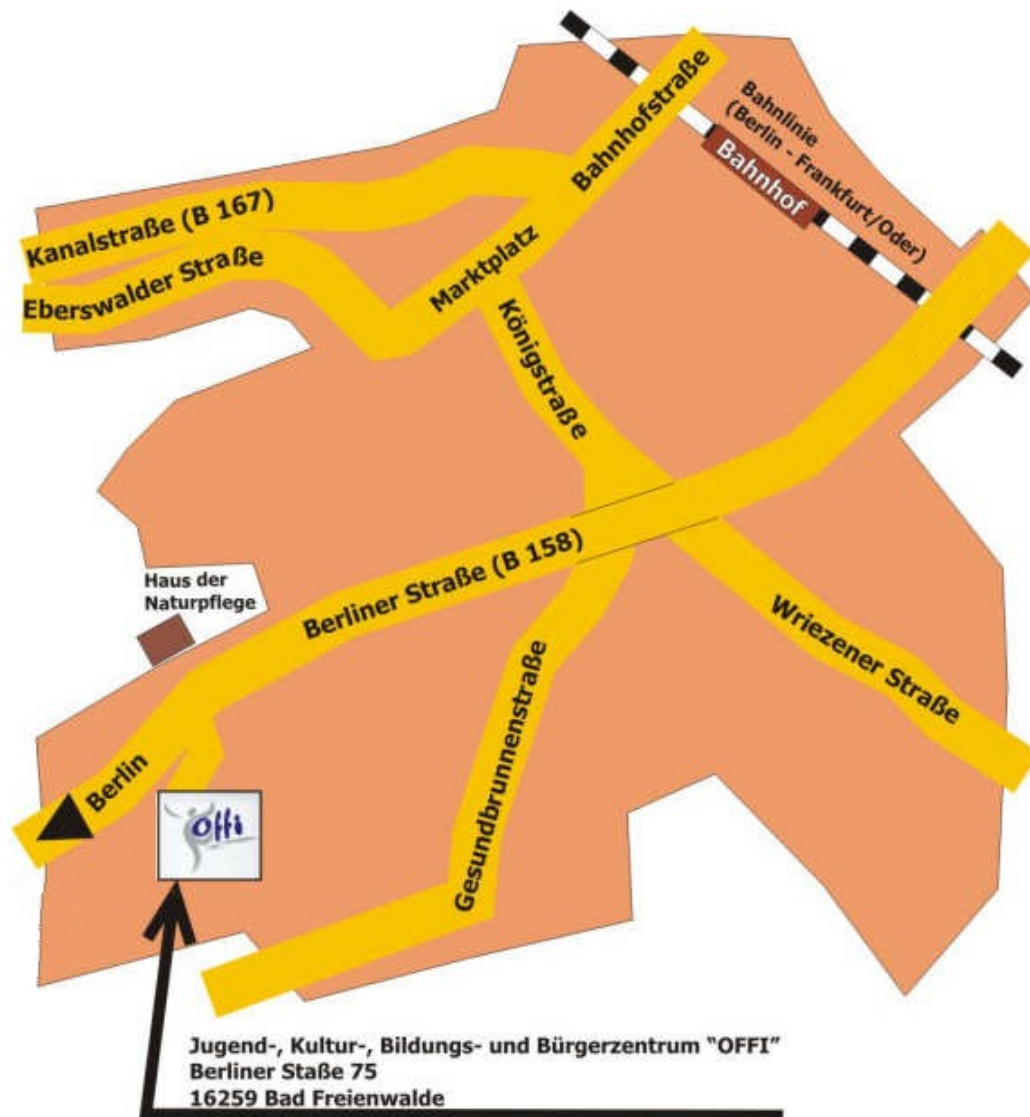

Anfahrt zum OFFI Jugend-, Kultur-, Bildungs- und Bürgerzentrum

Mit dem Auto

- aus Richtung Berlin, Angermünde, Schwedt: ausgeschilderte Auffahrt an der B 158
- aus Richtung Eberswalde oder Seelow B 167 dann B158
- aus Richtung Müncheberg B168 dann B 158

Mit der Bahn

- Bahnhof Bad Freienwalde, Fußweg 1,6 km (ca. 20 min) oder Bus

Mit dem Bus

- Haltestelle Berliner Straße, Bus 877 oder 887

GPS Koordinaten

- Breite 52.7780° / Länge 14.0180°