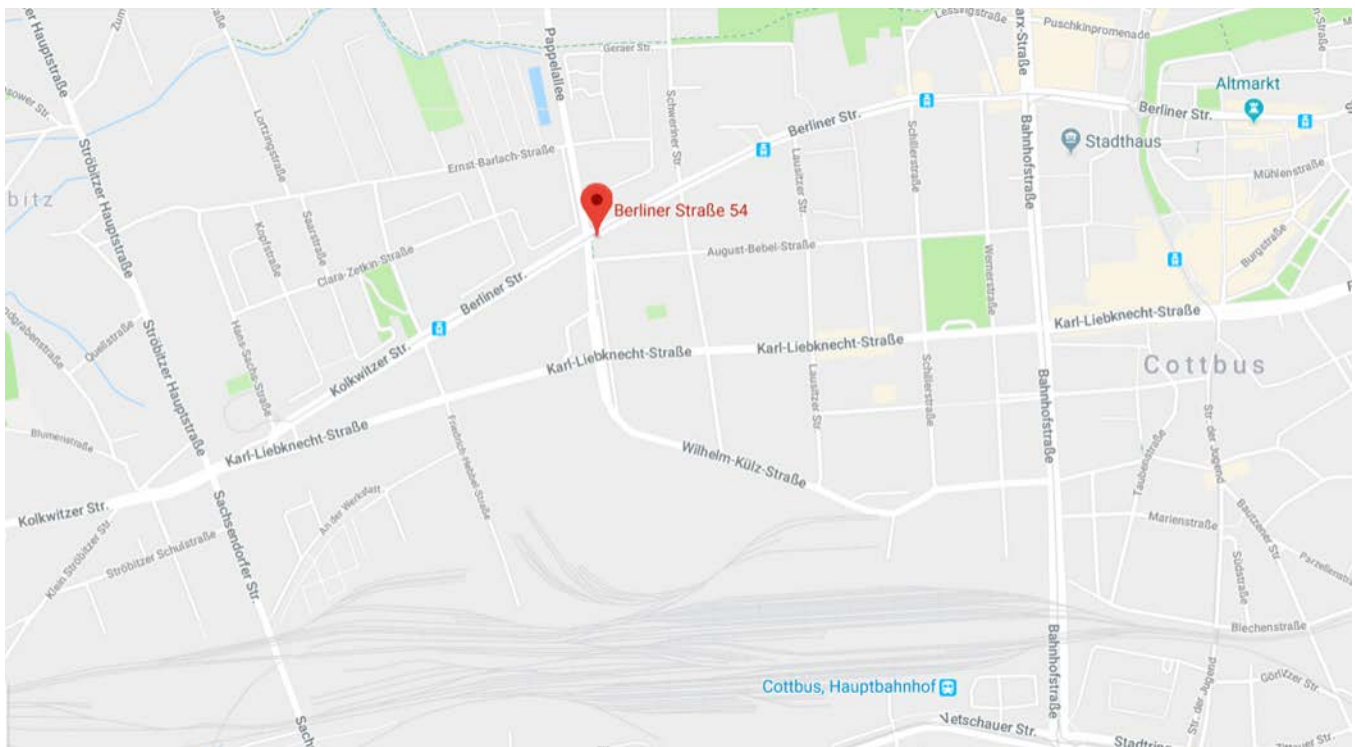

**14. und 15.09.2020 in Cottbus sowie als Online-Veranstaltung
28. und 29.10.2020 in Bad Freienwalde**

an beiden Tagen von 10.00 bis 16.00 Uhr

Referent: Herr Uwe Birkel – Baut Eure Zukunft

Durchführungsorte: Jugendberatungs- und Familienzentrum Haus „Jule“
Berliner Straße 54, 03046 Cottbus

„OFFI“ Jugend-, Kultur-, Bildungs- und Bürgerzentrum
Berliner Straße 75, 16259 Bad Freienwalde

→ **Hinweise für die Anreise: siehe unten**

Fortbildungsinhalte: Tag 1

- Vorstellung „Baut Eure Zukunft“
- Einführung Methodik
- Ausgewählte Vertiefung

Anfahrt zum Jugendberatungs- und Familienzentrum Haus „Jule“

Quelle: Google Maps, www.google.de/maps (Zugriff am 21.01.2018)

Anfahrt von Autobahnabfahrt Cottbus West:

1. Auf Drebkauer Straße Richtung Norden fahren
2. Links auf Thiemstraße abbiegen
3. Weiter auf Bahnhofstraße
4. Links abbiegen auf Wilhelm-Külz-Straße
5. Leicht links abbiegen auf Güterzufuhrstraße
6. Weiter auf Wilhelm-Külz-Straße
7. Geradeaus auf Pappelallee
8. Rechts abbiegen auf Berliner Straße

Anfahrt zum OFFI Jugend-, Kultur-, Bildungs- und Bürgerzentrum

Mit dem Auto

- aus Richtung Berlin, Angermünde, Schwedt: ausgeschilderte Auffahrt an der B 158
- aus Richtung Eberswalde oder Seelow B 167 dann B158
- aus Richtung Müncheberg B168 dann B 158