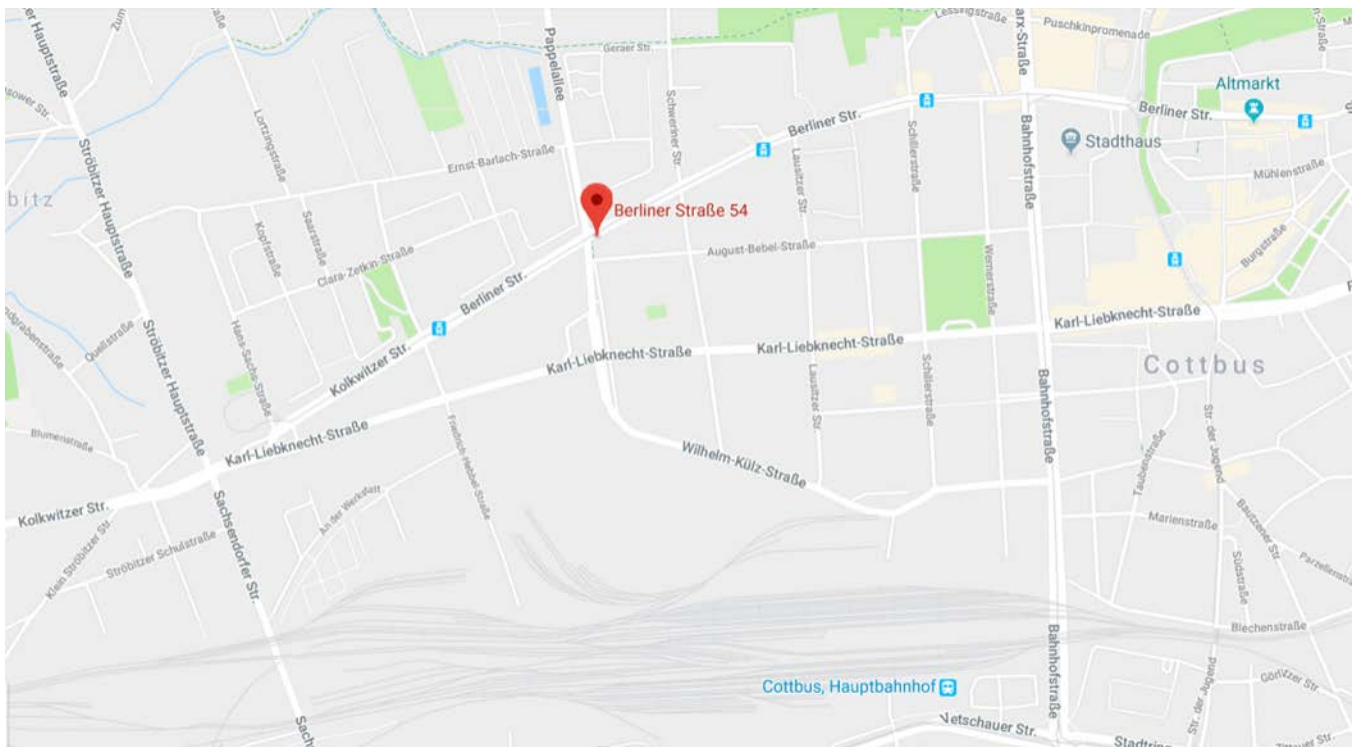

### Berufsorientierung und -integration für Schüler\*innen mit dem Förderbedarf „Lernen“

**10. und 11. November 2021 in Cottbus**  
**24. und 25. November 2021 in Bad Freienwalde**

an beiden Tagen von 10.00 bis 16.00 Uhr

## Anfahrt zum Jugendberatungs- und Familienzentrum Haus „Jule“

Quelle: Google Maps, [www.google.de/maps](http://www.google.de/maps) (Zugriff am 21.01.2018)

### Anfahrt von Autobahnabfahrt Cottbus West:

1. Auf Drebkauer Straße Richtung Norden fahren
2. Links auf Thiemstraße abbiegen
3. Weiter auf Bahnhofstraße
4. Links abbiegen auf Wilhelm-Külz-Straße
5. Leicht links abbiegen auf Güterzufuhrstraße
6. Weiter auf Wilhelm-Külz-Straße
7. Geradeaus auf Pappelallee
8. Rechts abbiegen auf Berliner Straße

### Mit dem Bus

- Haltestelle Berliner Straße, Bus 877 oder 887