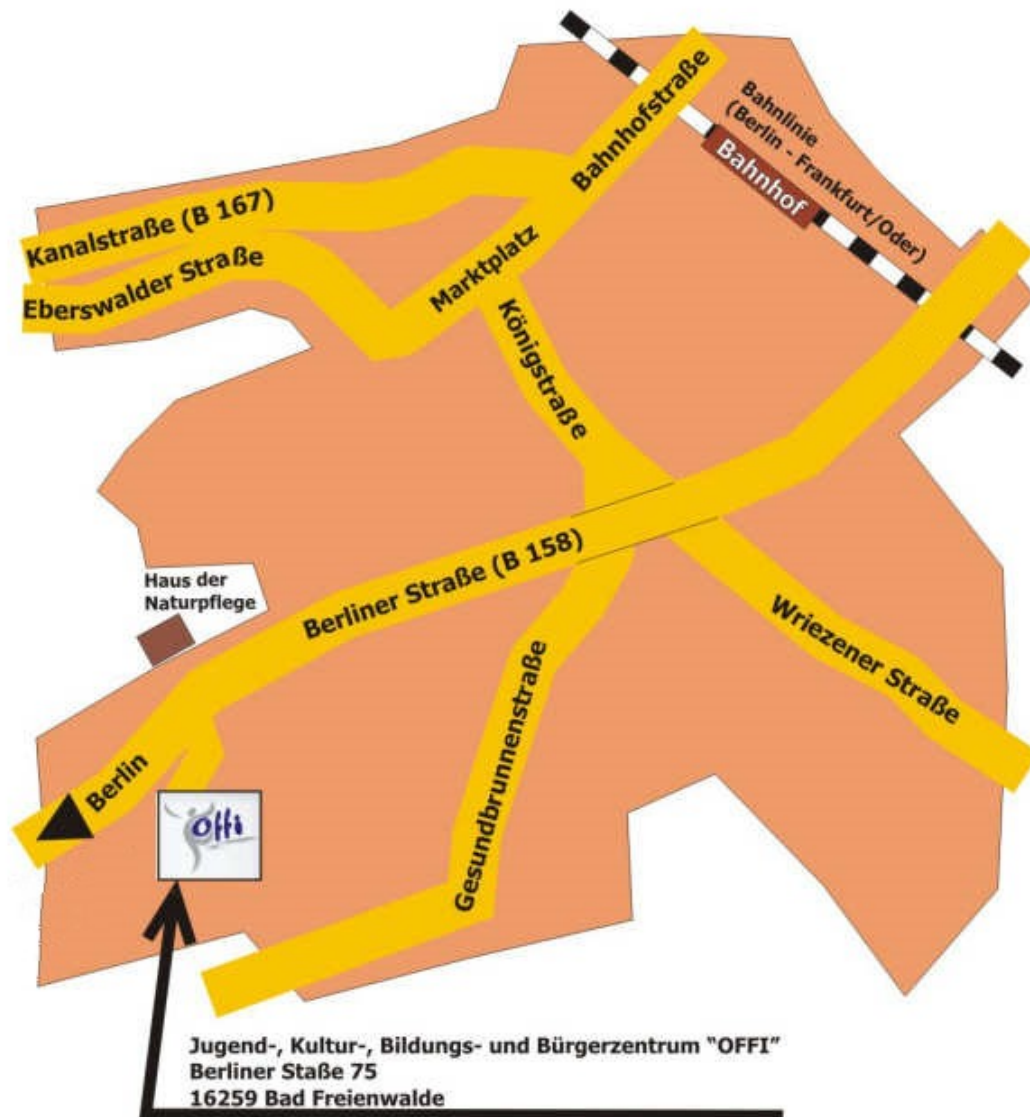

## Anfahrt zum Jugendberatungs- und Familienzentrum Haus „Jule“

Quelle: Google Maps, [www.google.de/maps](http://www.google.de/maps) (Zugriff am 21.01.2018)

### Anfahrt von Autobahnabfahrt Cottbus West:

1. Auf Drebkauer Straße Richtung Norden fahren
2. Links auf Thiemstraße abbiegen
3. Weiter auf Bahnhofstraße
4. Links abbiegen auf Wilhelm-Külz-Straße
5. Leicht links abbiegen auf Güterzufuhrstraße
6. Weiter auf Wilhelm-Külz-Straße
7. Geradeaus auf Pappelallee
8. Rechts abbiegen auf Berliner Straße

### Mit dem Auto

- aus Richtung Berlin, Angermünde, Schwedt: ausgeschilderte Auffahrt an der B 158
- aus Richtung Eberswalde oder Seelow: B 167 dann B 158
- aus Richtung Müncheberg: B 168 dann B 158

### GPS Koordinaten

- Breite 52.7780° / Länge 14.0180°